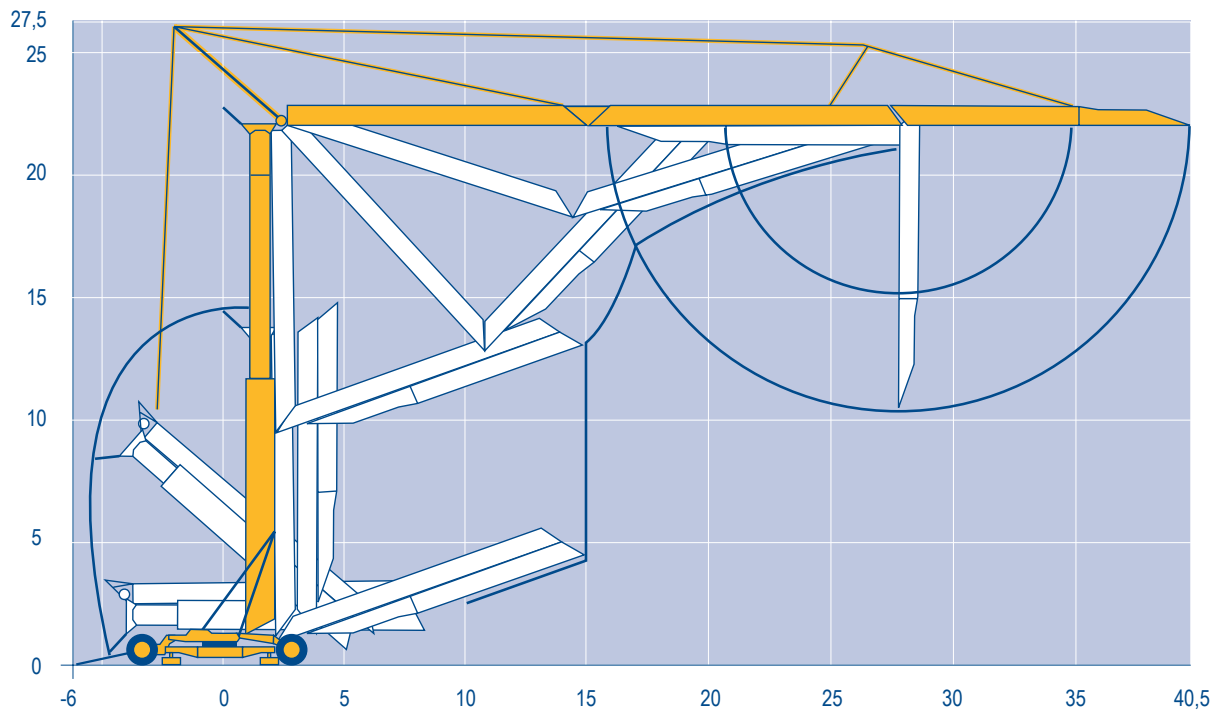

Mécanismes
Antriebe
Mechanisms
Mecanismos
Meccanismi
Mecanismos

LYD 2

			Trolleying			Slewing			ch - PS hp	kW
			8	25	50	4	12,5	25		
	20 TDPC 10	m/min	8	25	50	4	12,5	25	20	15
		kg	2000	2000	1300	4000	4000	2600		
	20 LVF 10	m/min	5	25	50	2,5	12,5	25	20	15
		kg	2000	2000	1300	4000	4000	2600		
	3 D2 V4	m/min	22 - 44						4	3
	RCV 32	tr/min U/min rpm	0 → 0,8						4	3
 R ≥ 8 m	TVD 122	m/min	25						2 x 2	2 x 1,5
	TB 122	m/min	25						2 x 2	2 x 1,5
CEI 38 IEC 38			kVA							
400 V (+6% -10%) 50 Hz			25 kVA							

Montage
Montage
Erection
Montaje
Montaggio
Montagem

LYD 1

GTMR 336 B

POTAIN

F

Léverage
Distribution
Orientation
Translation

D

Heben
Katzfahren
Schwenken
Kranfahren

GB

Hoisting
Trolleying
Slewing
Travelling

E

Elevación
Distribución
Orientación
Traslación

I

Sollevamento
Distribuzione
Rotazione
Traslazione

P

Elevação
Distribuição
Rotação
Translação