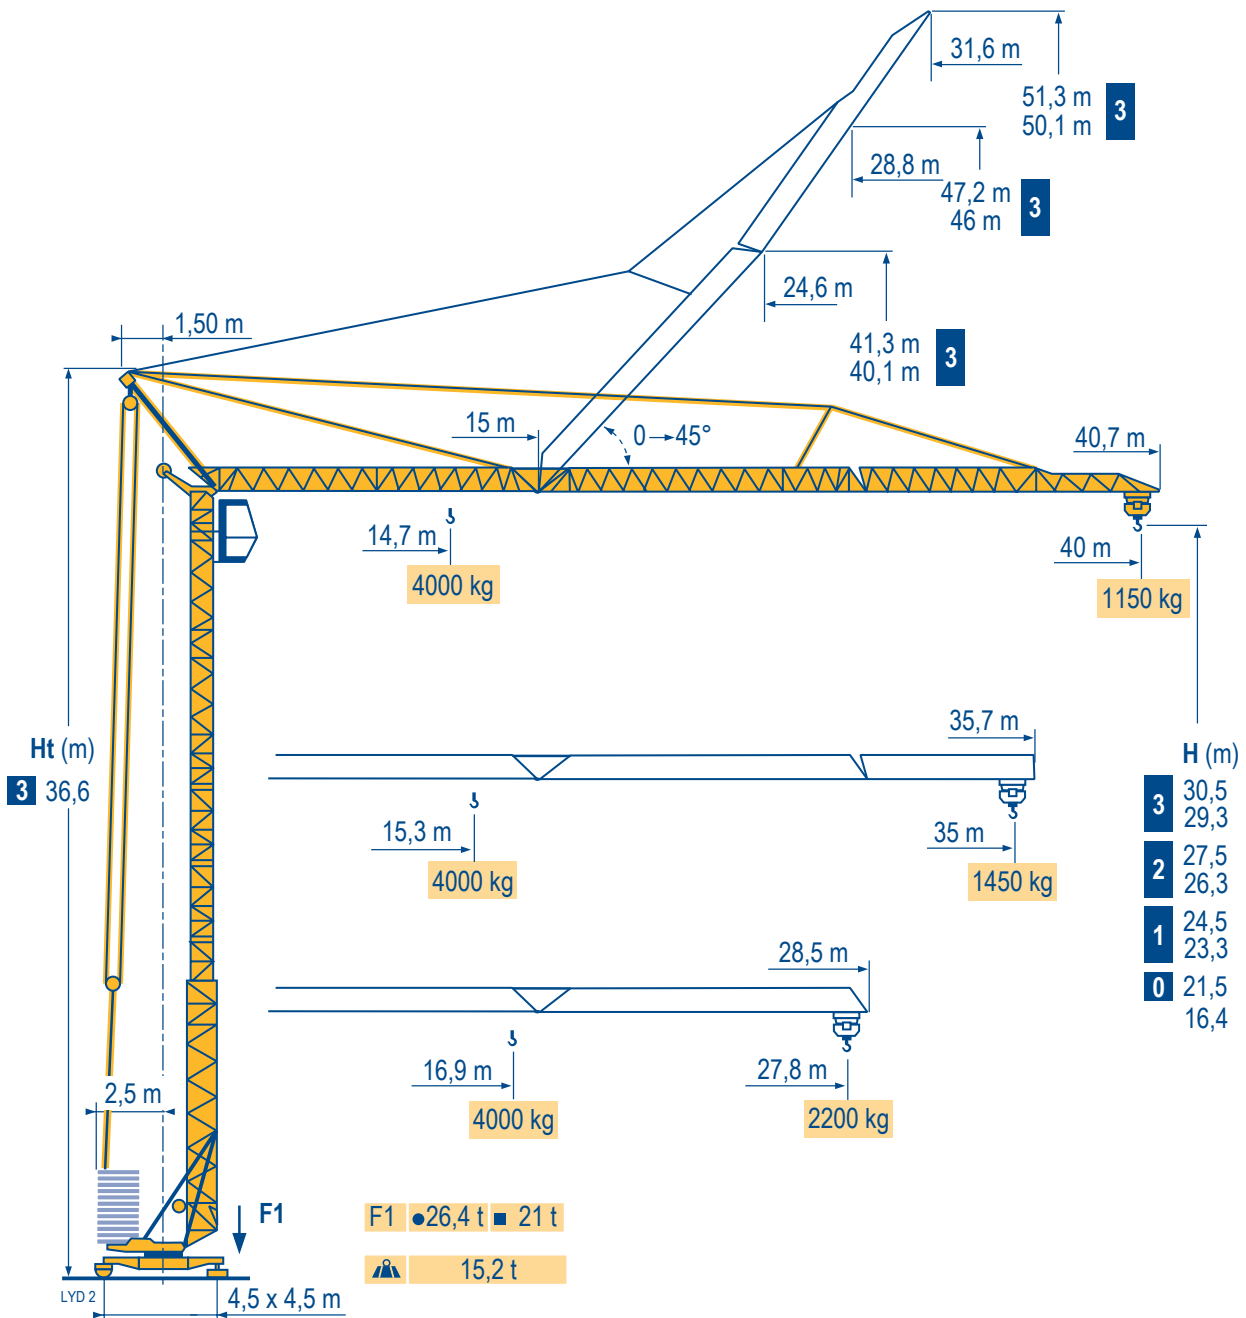

GTMR 336 B

Mécanismes
Antriebe
Mechanisms
Mecanismos
Meccanismi
Mecanismos

LYD 2

			Trolleying			Slewing			ch - PS hp	kW
			8	25	50	4	12,5	25		
	20 TDPC 10	m/min	8	25	50	4	12,5	25	20	15
		kg	2000	2000	1300	4000	4000	2600		
	20 LVF 10	m/min	5	25	50	2,5	12,5	25	20	15
		kg	2000	2000	1300	4000	4000	2600		
	3 D2 V4	m/min	22 - 44						4	3
	RCV 32	tr/min U/min rpm	0 → 0,8						4	3
 R ≥ 8 m	TVD 122	m/min	25						2 x 2	2 x 1,5
	TB 122	m/min	25						2 x 2	2 x 1,5
CEI 38  IEC 38			kVA							
400 V (+6% -10%) 50 Hz			25 kVA							

Montage
Montage
Erection
Montaje
Montaggio
Montagem

LYD 1

GTMR 336 B

POTAIN 

F

Léverage
Distribution
Orientation
Translation

D

Heben
Katzfahren
Schwenken
Kranfahren